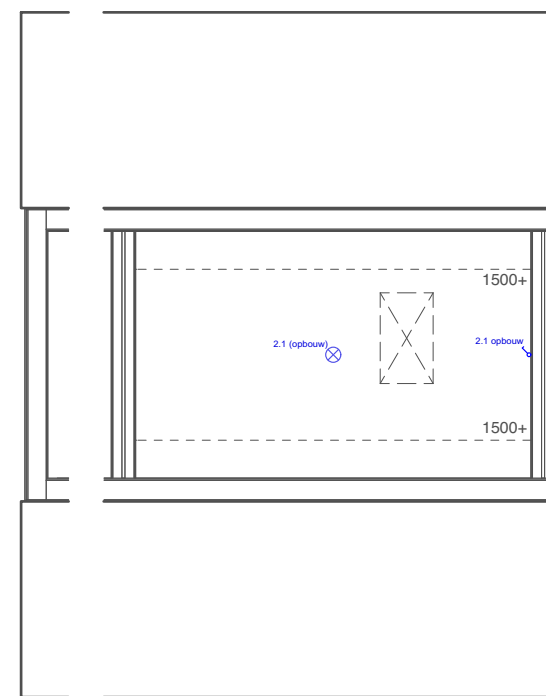

Alle maten zijn circa maten in mm.
Elektra conform technische omschrijving.

LEGENDA

	lichtpunt		aansluitpunt mv-box		thermostaat
	enkelpolige schakelaar		aansluitpunt boiler		voordeurbel
	wisselschakelaar		aansluitpunt koelkast		deurbelddrukker
	enkelvoudige wcd		aansluitpunt afzuigkap		buitenverlichting
	dubbele wcd, naast elkaar		aansluitpunt kooktoestel		rookmelder
	aansluitpunt wasmachine		vaatwasser (optie)		
	aansluitpunt wasdroger		oven (optie)		
	aansluitpunt luchtwarmtepomp		aansluiting tv / internet		

NIVO 00

NIVO 01

NIVO 02

N.B.:

- * Tekeningen zijn onder voorbehoud van:
- * definitieve uitwerking constructies
- * definitieve uitwerking installaties
- * afzuig- en inblaaspunten ventilatie
- * uitkomsten BENG-berekening

Alle maten zijn circa maten in mm.
Elektra conform technische omschrijving.

N.B.:

Tekeningen zijn onder voorbehoud van:
 * definitieve uitwerking constructies
 * definitieve uitwerking installaties
 * afzuig- en inblaaspunten ventilatie
 * uitkomsten BENG-berekening