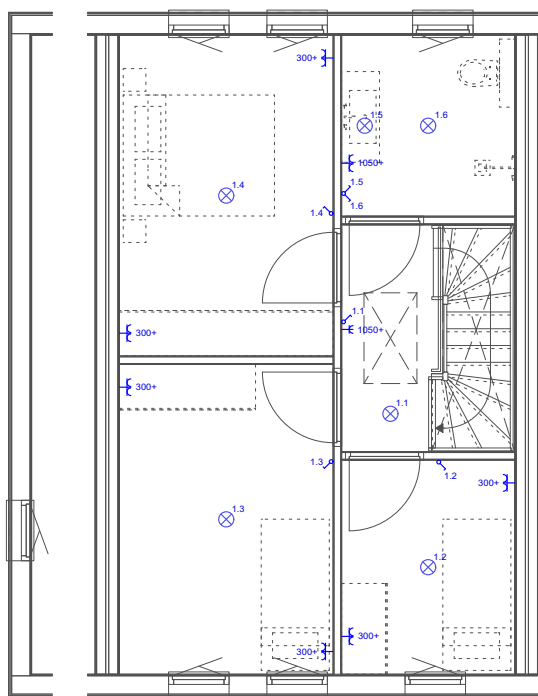

LEGENDA

	lichtpunt		aansluitpunt mv-box		thermostaat
	enkelpolige schakelaar		aansluitpunt boiler		voordeurbel
	wisselschakelaar		aansluitpunt koelkast		deurbelddrukker
	enkelvoudige wcd		aansluitpunt afzuigkap		buitenverlichting
	dubbele wcd, naast elkaar		aansluitpunt kooktoestel		rookmelder
	aansluitpunt wasmachine		vaatwasser (optie)		
	aansluitpunt wasdroger		oven (optie)		
	aansluitpunt luchtwarmtepomp		aansluiting tv / internet		

NIVO 01

NIVO 02

N.B.:

- Tekeningen zijn onder voorbehoud van:
- definitieve uitwerking constructies
- definitieve uitwerking installaties
- afzuig- en inblaaspunten ventilatie
- uitkomsten BENG-berekening

Alle maten zijn circa maten in mm.
Elektra conform technische omschrijving.