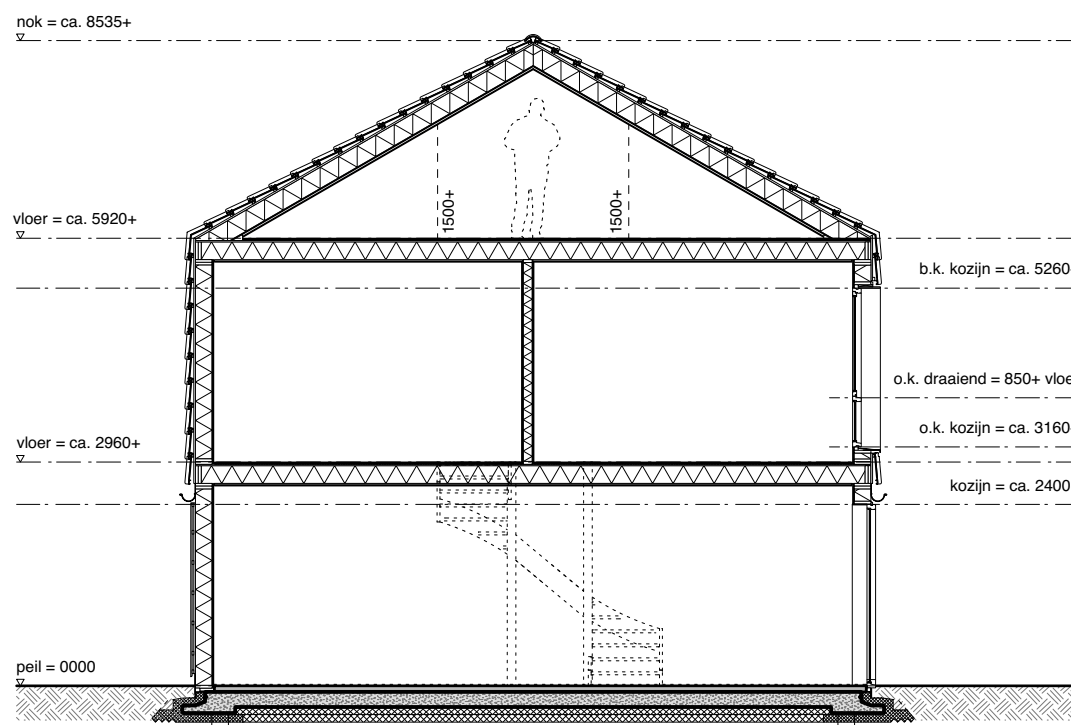

NIVO 00

NIVO 01

NIVO 02

N.B.:

- * Tekeningen zijn onder voorbehoud van:
- * definitieve uitwerking constructies
- * definitieve uitwerking installaties
- * afzuig- en inblaaspunten ventilatie
- * uitkomsten BENG-berekening

Alle maten zijn circa maten in mm.
Elektra conform technische omschrijving.

N.B.:

Tekeningen zijn onder voorbehoud van:
 * definitieve uitwerking constructies
 * definitieve uitwerking installaties
 * afzuig- en inblaaspunten ventilatie
 * uitkomsten BENG-berekening