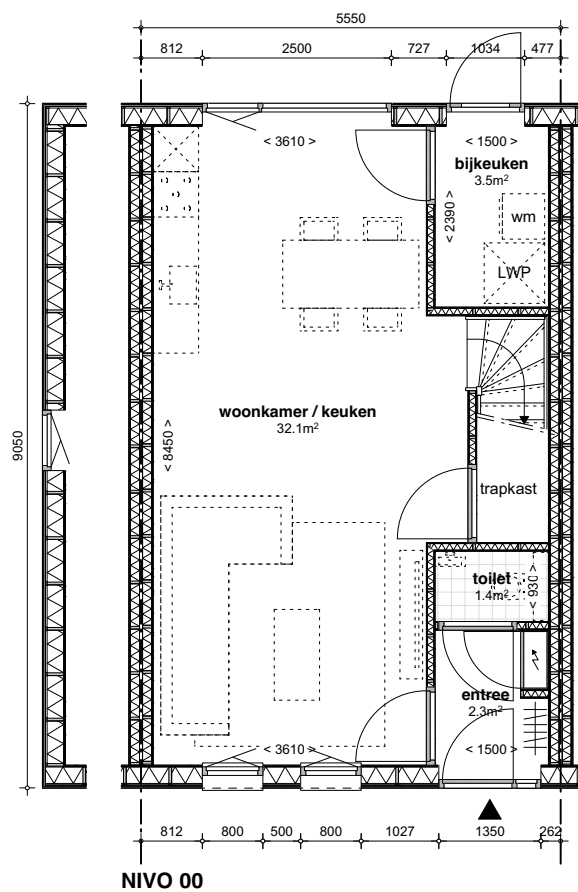

Mijn Schuurwoning

Raekkehus 1

basiswoning

N.B.:

- Tekeningen zijn onder voorbehoud van:
- * definitieve uitwerking constructies
- * definitieve uitwerking installaties
- * afzuig- en inblaaspunten ventilatie
- * uitkomsten BENG-berekening

Alle maten zijn circa maten in mm.
Elektra conform technische omschrijving.

LEGENDA

	lichtpunt		aansluitpunt mv-box		thermostaat
	enkelpolige schakelaar		aansluitpunt boiler		voordeurbel
	wisselschakelaar		aansluitpunt koelkast		deurbelddrukker
	enkelvoudige wcd		aansluitpunt afzuigkap		buitenverlichting
	dubbele wcd, naast elkaar		aansluitpunt kooktoestel		rookmelder
	aansluitpunt wasmachine		vaatwasser (optie)		
	aansluitpunt wasdroger		oven (optie)		
	aansluitpunt luchtwarmtepomp		aansluiting tv / internet		

NIVO 00

NIVO 01

NIVO 02

N.B.:

- * Tekeningen zijn onder voorbehoud van:
- * definitieve uitwerking constructies
- * definitieve uitwerking installaties
- * afzuig- en inblaaspunten ventilatie
- * uitkomsten BENG-berekening

Alle maten zijn circa maten in mm.
Elektra conform technische omschrijving.

N.B.:

Tekeningen zijn onder voorbehoud van:
 * definitieve uitwerking constructies
 * definitieve uitwerking installaties
 * afzuig- en inblaaspunten ventilatie
 * uitkomsten BENG-berekening