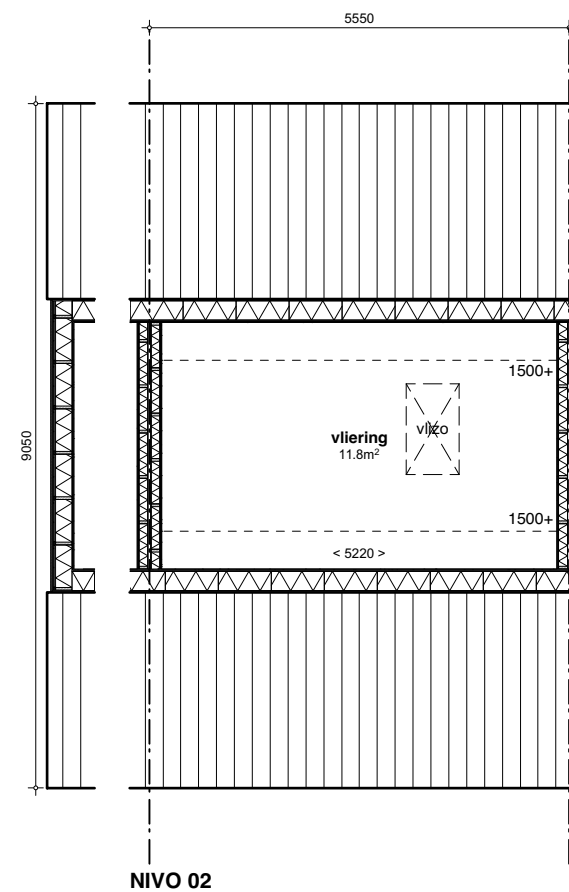

Mijn Schuurwoning

Raekkehus 1

basiswoning

N.B.:

- Tekeningen zijn onder voorbehoud van:
- * definitieve uitwerking constructies
- * definitieve uitwerking installaties
- * afzuig- en inblaaspunten ventilatie
- * uitkomsten BENG-berekening

Alle maten zijn circa maten in mm.
Elektra conform technische omschrijving.

LEGENDA

	lichtpunt		aansluitpunt mv-box		thermostaat
	enkelpolige schakelaar		aansluitpunt boiler		voordeurbel
	wisselschakelaar		aansluitpunt koelkast		deurbelddrukker
	enkelvoudige wcd		aansluitpunt afzuigkap		buitenverlichting
	dubbele wcd, naast elkaar		aansluitpunt kooktoestel		rookmelder
	aansluitpunt wasmachine		vaatwasser (optie)		
	aansluitpunt wasdroger		oven (optie)		
	aansluitpunt luchtwarmtepomp		aansluiting tv / internet		

NIVO 00

NIVO 01

NIVO 02

N.B.:

- * Tekeningen zijn onder voorbehoud van:
- * definitieve uitwerking constructies
- * definitieve uitwerking installaties
- * afzuig- en inblaaspunten ventilatie
- * uitkomsten BENG-berekening