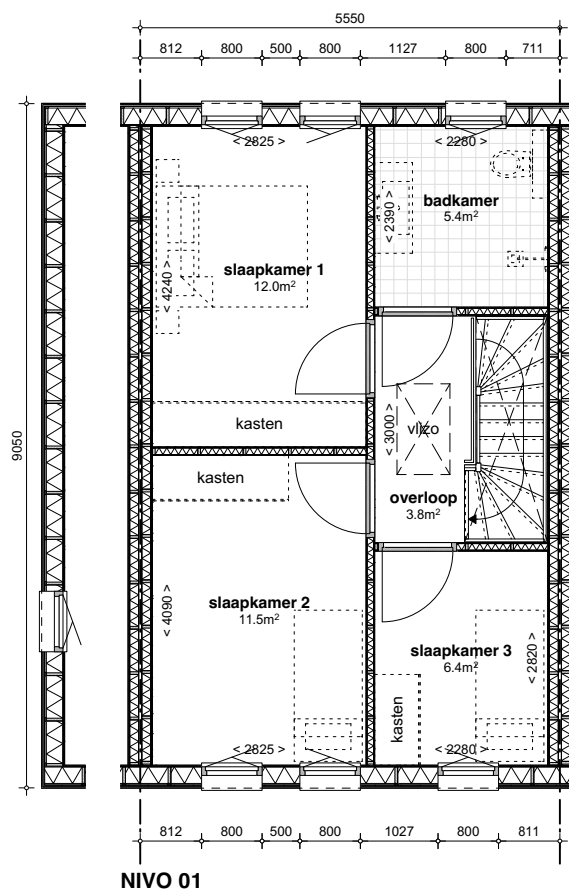

Mijn Schuurwoning

Raekkehus 1

basiswoning

N.B.:

- Tekeningen zijn onder voorbehoud van:
- * definitieve uitwerking constructies
- * definitieve uitwerking installaties
- * afzuig- en inblaaspunten ventilatie
- * uitkomsten BENG-berekening

Alle maten zijn circa maten in mm.
Elektra conform technische omschrijving.

LEGENDA

	lichtpunt		aansluitpunt mv-box		thermostaat
	enkelpolige schakelaar		aansluitpunt boiler		voordeurbel
	wisselschakelaar		aansluitpunt koelkast		deurbelddrukker
	enkelvoudige wcd		aansluitpunt afzuigkap		buitenverlichting
	dubbele wcd, naast elkaar		aansluitpunt kooktoestel		rookmelder
	aansluitpunt wasmachine		vaatwasser (optie)		
	aansluitpunt wasdroger		oven (optie)		
	aansluitpunt luchtwarmtepomp		aansluiting tv / internet		