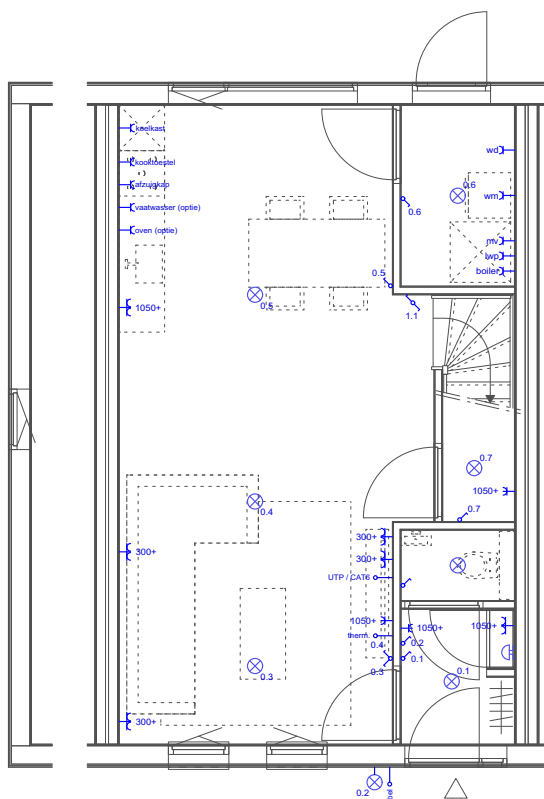

Mijn Schuurwoning

Raekkehus 1

basiswoning

N.B.:

- Tekeningen zijn onder voorbehoud van:
- * definitieve uitwerking constructies
- * definitieve uitwerking installaties
- * afzuig- en inblaaspunten ventilatie
- * uitkomsten BENG-berekening

Alle maten zijn circa maten in mm.
Elektra conform technische omschrijving.

LEGENDA

	lichtpunt		aansluitpunt mv-box		thermostaat
	enkelpolige schakelaar		aansluitpunt boiler		voordeurbel
	wisselschakelaar		aansluitpunt koelkast		deurbelddrukker
	enkelvoudige wcd		aansluitpunt afzuigkap		buitenverlichting
	dubbele wcd, naast elkaar		aansluitpunt kooktoestel		rookmelder
	aansluitpunt wasmachine		vaatwasser (optie)		
	aansluitpunt wasdroger		oven (optie)		
	aansluitpunt luchtwarmtepomp		aansluiting tv / internet		

NIVO 00

NIVO 01

NIVO 02

N.B.:

- * Tekeningen zijn onder voorbehoud van:
- * definitieve uitwerking constructies
- * definitieve uitwerking installaties
- * afzuig- en inblaaspunten ventilatie
- * uitkomsten BENG-berekening