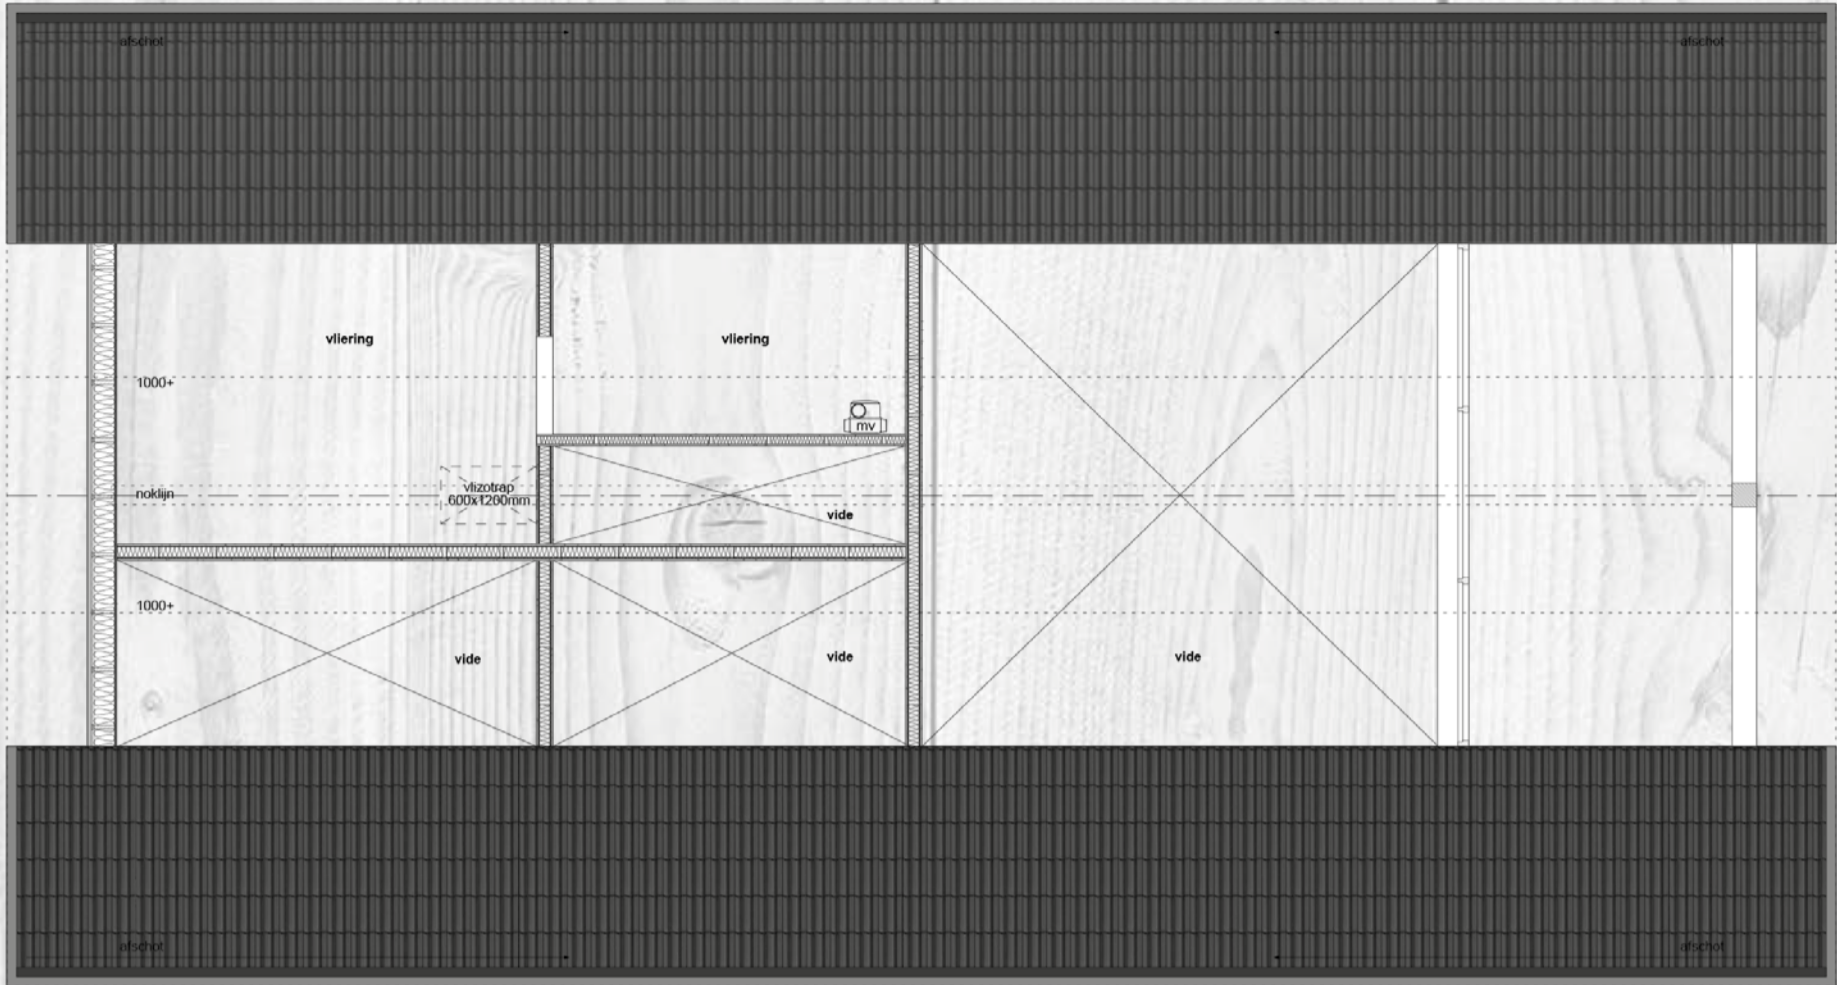

Kelstrup: plattegrond verdieping

Mijn Schuurwoning kan uitgebreid worden, indien u bijvoorbeeld meer slaapkamers, een garderobekast of een grotere woonkamer wenst. Daarnaast kunt u keuzes maken in de afwerking van de woning. Hoe zien uw dak, gevel, kozijnen en terras er straks uit? Neem gerust contact met ons op of kijk op www.mijnschuurwoning.nl.

Mijn Schuurwoning

De unieke kwaliteiten van Mijn Schuurwoning:

- veel licht in woonkamer en keuken, met veel extra glas
- veel lucht door extra plafondhoogte
- houten geveldelen en desgewenst houten betimmering (van het plafond bijvoorbeeld) in het interieur
- een overdekte buitenruimte, die uw buitenseizoen karaktervol verlengt