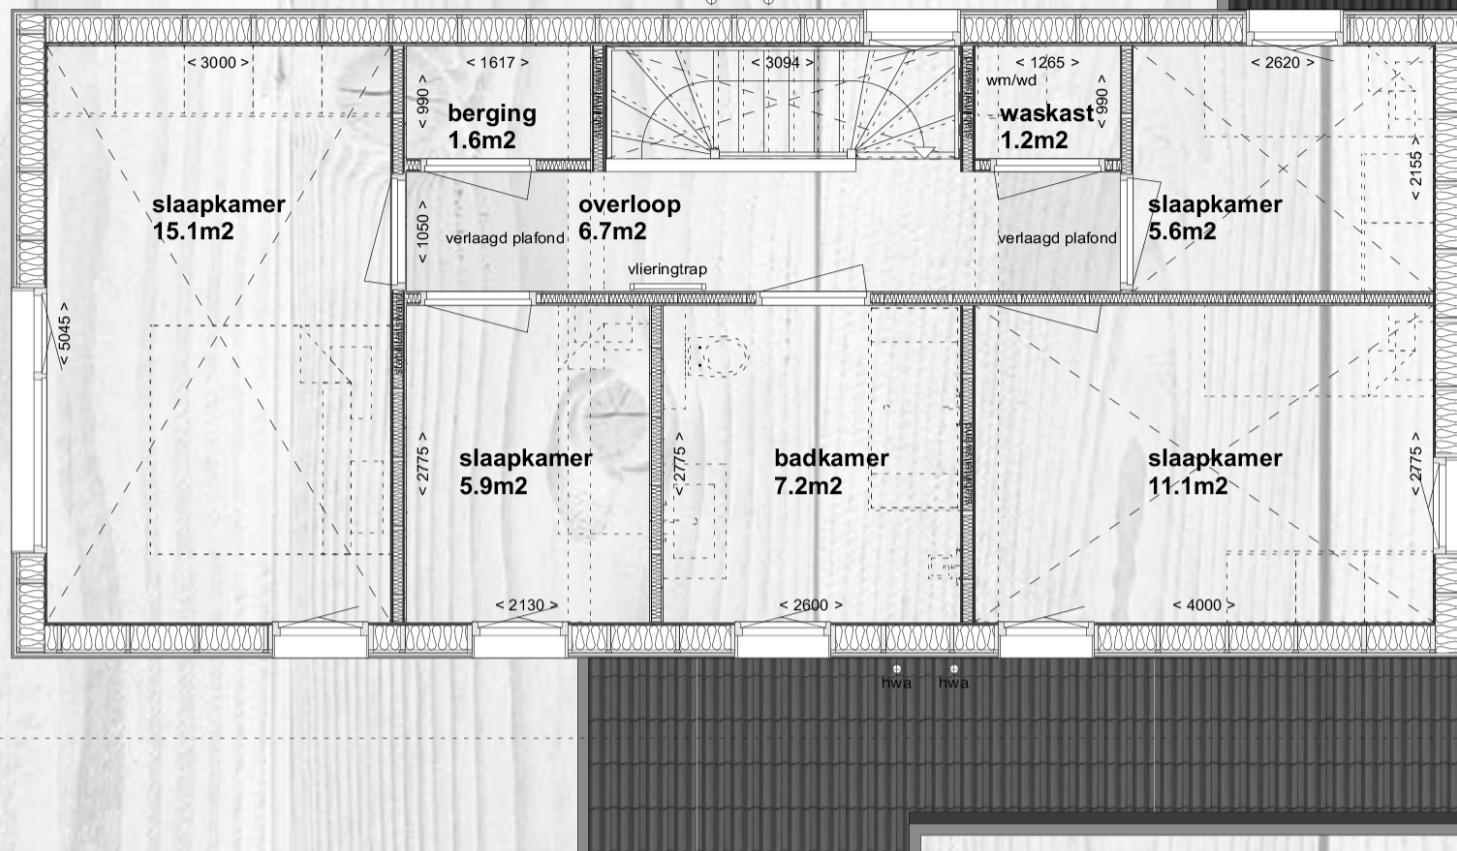

# Mijn Schuurwoning type Broholm

Broholm: plattegrond begane grond

Type Broholm is gericht op úw individuele woonwensen en een echte gezinswoning met standaard 4 slaapkamers op de verdieping. Op de begane grond vindt u een ruime entree, zitkamer en separate eetkeuken die u van elkaar af kan scheiden. Wel zo handig met een druk gezinsleven!

Op de verdieping hebben drie van de vier slaapkamers extra hoogte onder de kap waar bijvoorbeeld een hoogslaper gemaakt kan

worden. Het overige gedeelte van de kap wordt uitgevoerd als ruime bergvliering. In de tuin treft u een schuur aan voor de fietsen en het tuingereedschap. Ook is hier de luifel met houten draagstructuur aanwezig die uw buitenseizoen karaktervol verlengt, van het vroege voorjaar tot het late najaar. Heerlijk om zo langer van het buiten zijn te genieten!

## Broholm: plattegrond verdieping

Mijn Schuurwoning kan uitgebreid worden, indien u bijvoorbeeld meer slaapkamers, een garderobekast of een grotere woonkamer wenst. Daarnaast kunt u keuzes maken in de afwerking van de woning. Hoe zien uw dak, gevel, kozijnen en terras er straks uit? Neem gerust contact met ons op of kijk op [www.mijnschuurwoning.nl](http://www.mijnschuurwoning.nl).