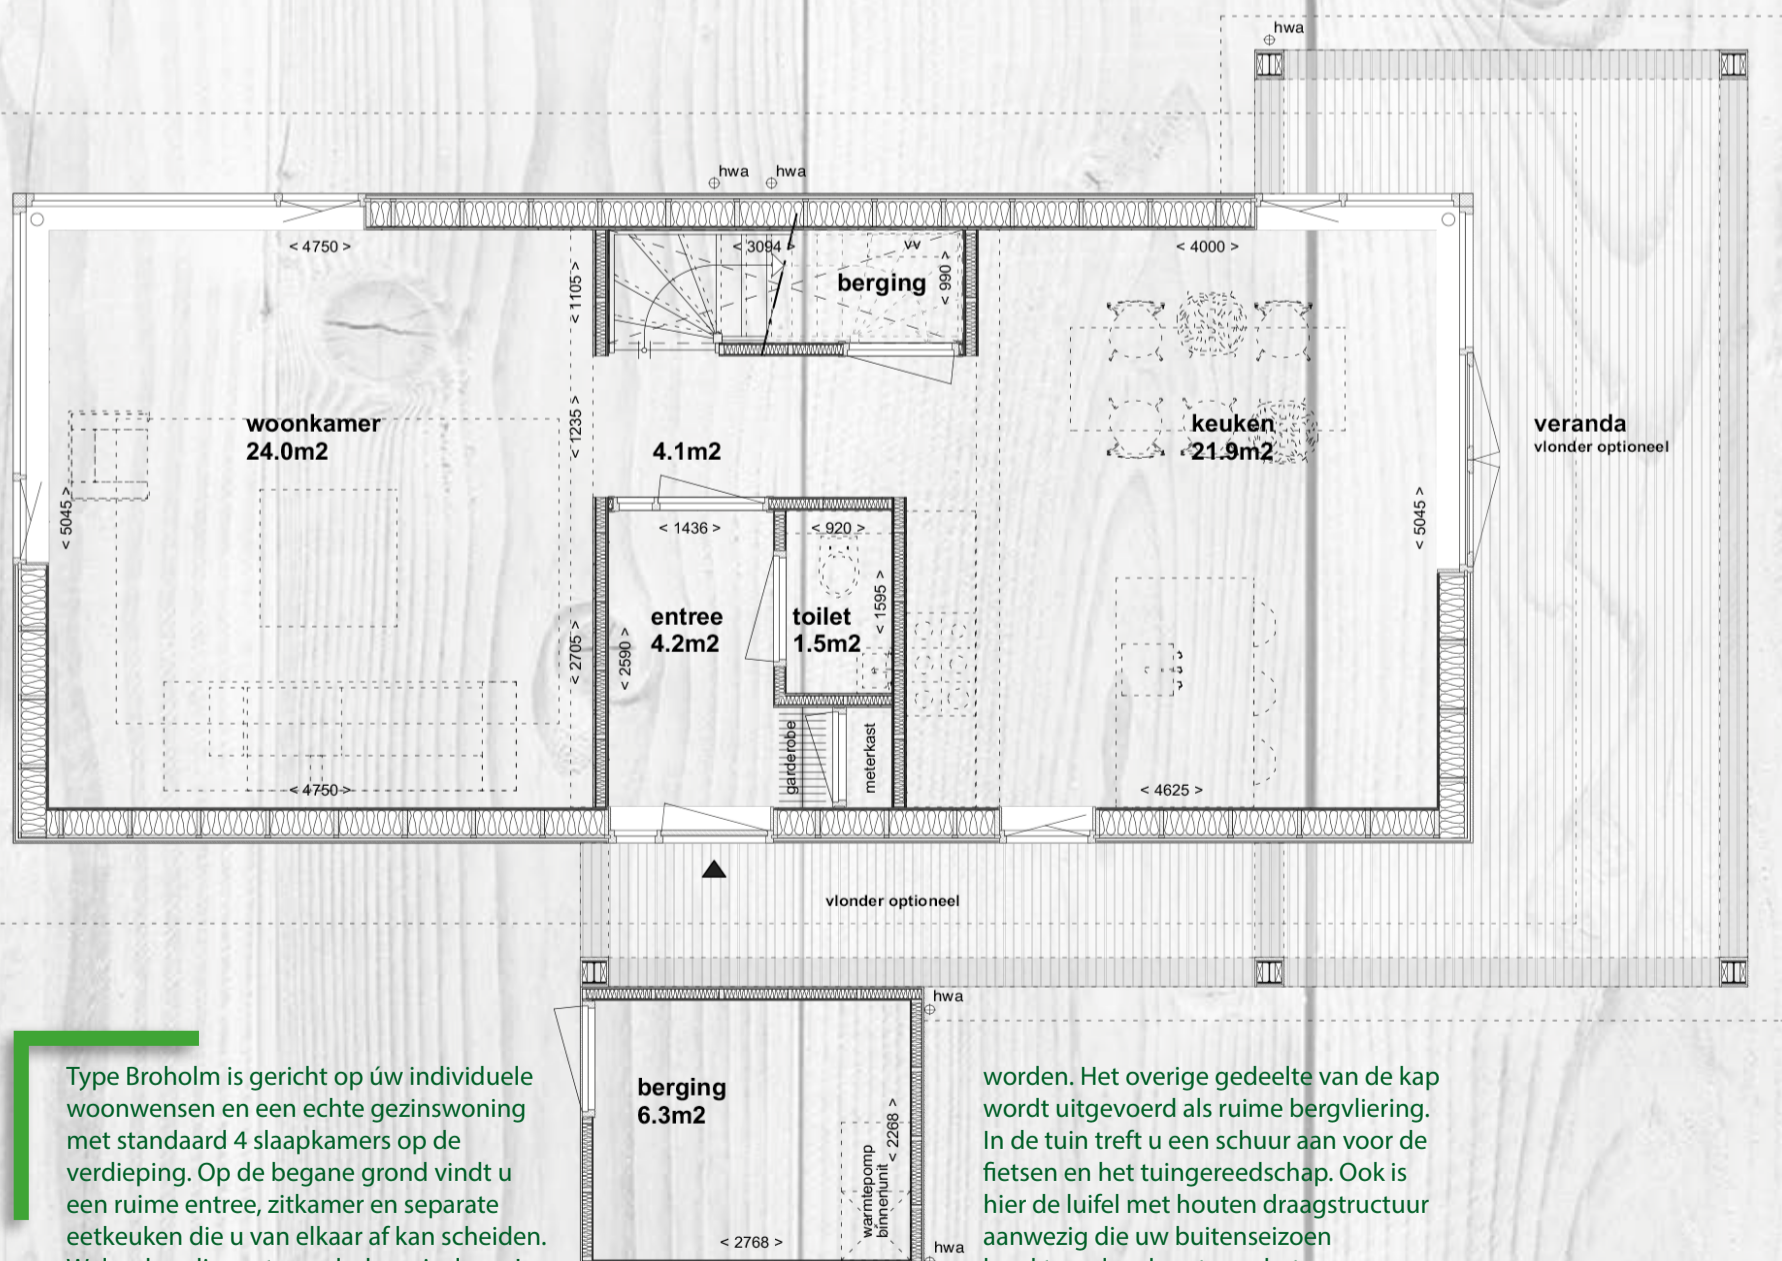

# Mijn Schuurwoning type Broholm

Broholm: plattegrond begane grond

Type Broholm is gericht op úw individuele woonwensen en een echte gezinswoning met standaard 4 slaapkamers op de verdieping. Op de begane grond vindt u een ruime entree, zitkamer en separate eetkeuken die u van elkaar af kan scheiden. Wel zo handig met een druk gezinsleven!

Op de verdieping hebben drie van de vier slaapkamers extra hoogte onder de kap waar bijvoorbeeld een hoogslaper gemaakt kan

worden. Het overige gedeelte van de kap wordt uitgevoerd als ruime bergvliering. In de tuin treft u een schuur aan voor de fietsen en het tuingereedschap. Ook is hier de luifel met houten draagstructuur aanwezig die uw buitenseizoen karaktervol verlengt, van het vroege voorjaar tot het late najaar. Heerlijk om zo langer van het buiten zijn te genieten!

## Broholm: plattegrond verdieping

Mijn Schuurwoning kan uitgebreid worden, indien u bijvoorbeeld meer slaapkamers, een garderobekast of een grotere woonkamer wenst. Daarnaast kunt u keuzes maken in de afwerking van de woning. Hoe zien uw dak, gevel, kozijnen en terras er straks uit? Neem gerust contact met ons op of kijk op [www.mijnschuurwoning.nl](http://www.mijnschuurwoning.nl).