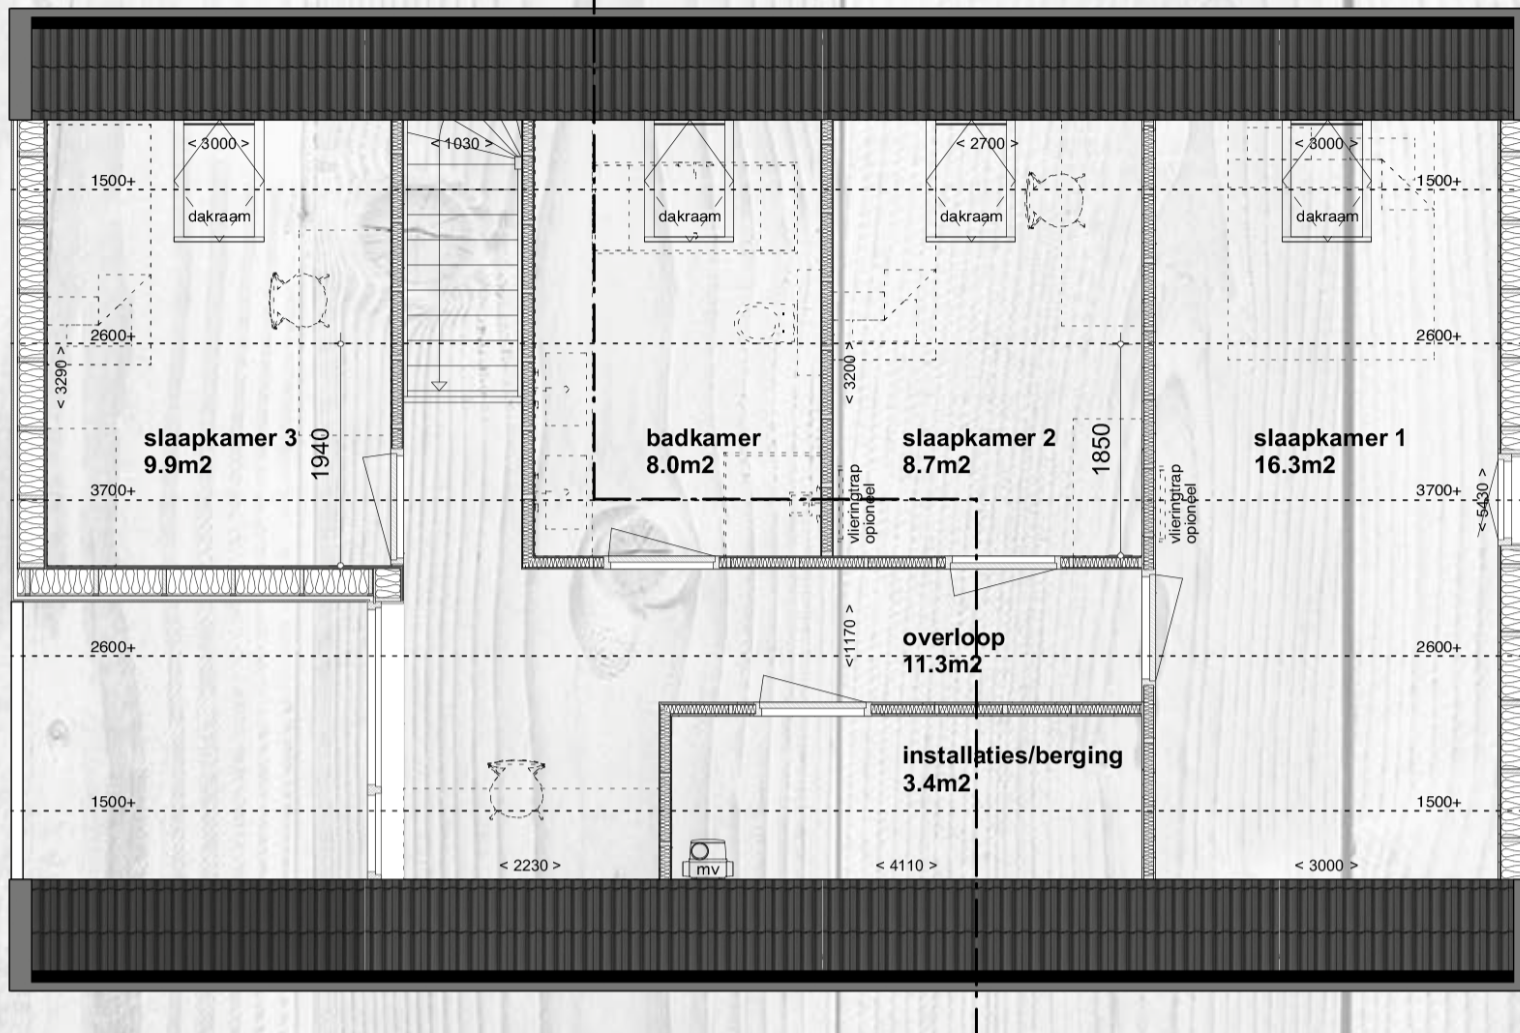

## Langeland: plattegrond verdieping

Mijn Schuurwoning kan uitgebreid worden, indien u bijvoorbeeld meer slaapkamers, een garderobekast of een grotere woonkamer wenst. Daarnaast kunt u keuzes maken in de afwerking van de woning. Hoe zien uw dak, gevel, kozijnen en terras er straks uit? Neem gerust contact met ons op of kijk op [www.mijnschuurwoning.nl](http://www.mijnschuurwoning.nl).

## Mijn Schuurwoning