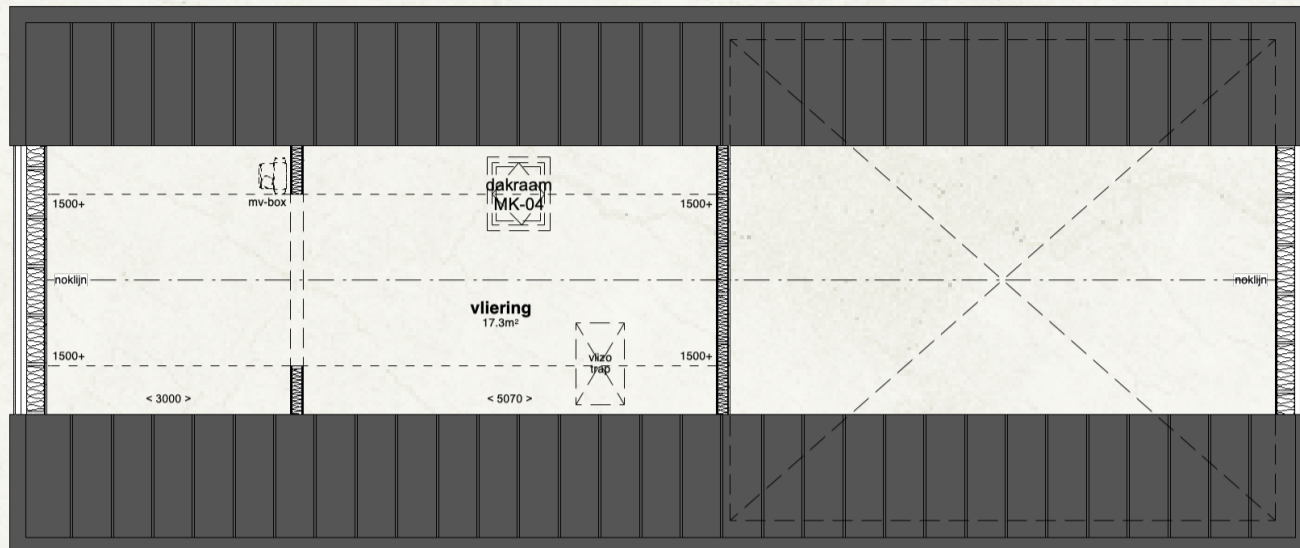

Lang Kelstrup L plattegrond verdieping

Mijn Schuurwoning kan aangepast worden aan uw wensen. Wilt u een grotere woonkamer, een inloopkast, meer of juist minder ramen? Wilt u de woning meer biobased maken? Of heeft u andere wensen? Wij realiseren dit samen met u in een woning op maat!

De unieke kwaliteiten van Mijn Schuurwoning (afgebeeld is een interieurimpressie van het type Lang Kelstrup XXL):

- Veel licht in woonkamer en keuken door veel ramen
- Extra plafondhoogte geeft een heerlijk gevoel van ruimte
- Houten geveldelen en het houtbouw-casco geven de woning een natuurlijke uitstraling en een fijn wooncomfort
- Een luifel verlengt karaktervol uw buitenseizoen (de afgebeelde luifel, glazen pui en afgetimmerd plafond zijn optioneel)