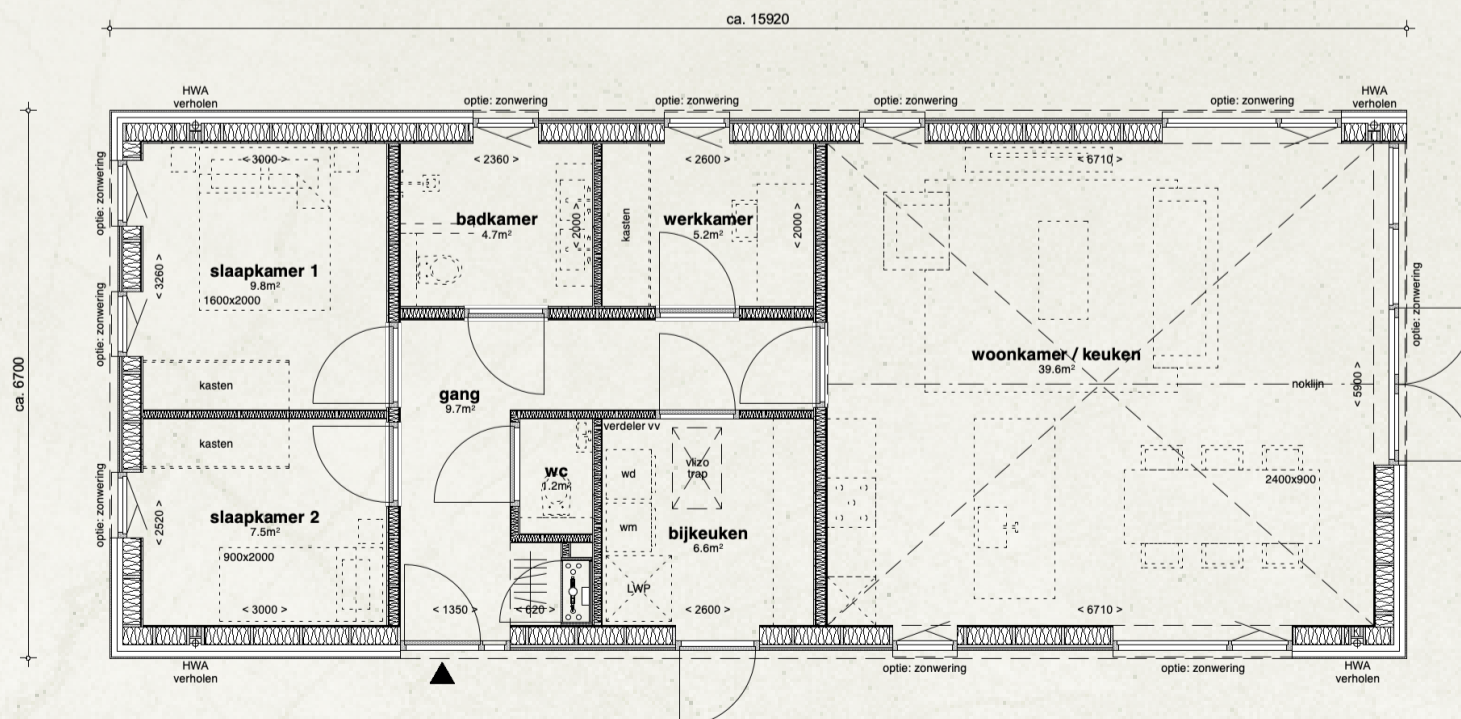

MIJN SCHUURWONING

— Lang Kelstrup L

Het gehele woonprogramma is gelijkvloers, daarmee is de woning levensloopbestendig. Het voelt heel natuurlijk om de tuin en het groen te ervaren vanuit alle ruimtes in de woning! De woning heeft een ruime woonkamer met open keuken met vide: u kijkt hier tot de kap van de woning wat een heerlijk ruimtelijk gevoel geeft in combinatie met de vele ramen.

Daarnaast beschikt de woning over drie slaap-/werkkamers, een badkamer, een separate toiletruimte en een grote bijkeuken. Een deel van de woning krijgt een ruime vloering voor extra bergruimte. Ondanks dat de hoogte hier beperkt is kunt u hier optioneel ook nog ruimte gebruiken voor een extra vide in een slaapkamer, of u kiest voor een slaapzolder bereikbaar vanuit de onder gelegen slaapkamer.

Lang Kelstrup L plattegrond begane grond

Lang Kelstrup L plattegrond verdieping

Mijn Schuurwoning kan aangepast worden aan uw wensen. Wilt u een grotere woonkamer, een inloopkast, meer of juist minder ramen? Wilt u de woning meer biobased maken? Of heeft u andere wensen? Wij realiseren dit samen met u in een woning op maat!