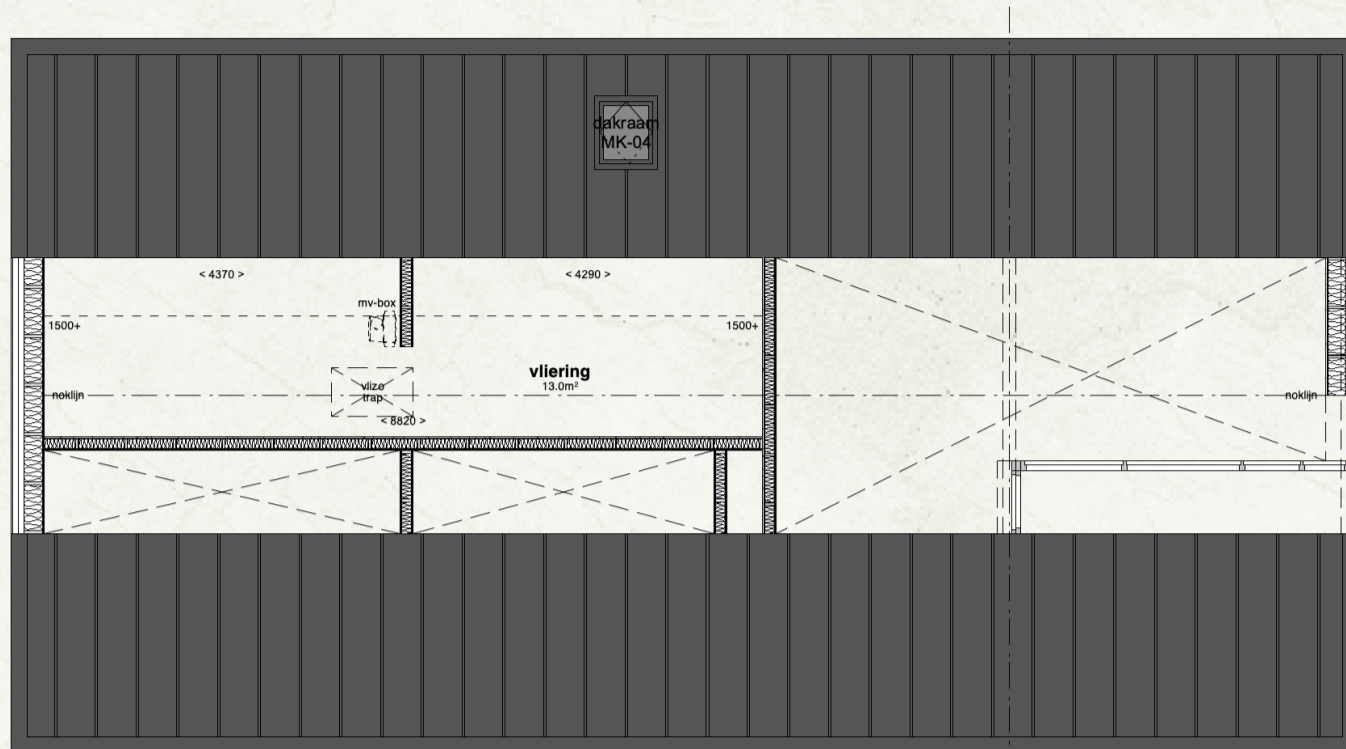

## Bred Kelstrup XL plattegrond verdieping

Mijn Schuurwoning kan aangepast worden aan uw wensen. Wilt u een grotere woonkamer, een inloopkast, meer of juist minder ramen? Wilt u de woning meer biobased maken? Of heeft u andere wensen? Wij realiseren dit samen met u in een woning op maat!

De unieke kwaliteiten van Mijn Schuurwoning:

- Veel licht in woonkamer en keuken door veel ramen
- Extra plafondhoogte geeft een heerlijk gevoel van ruimte
- Houten geveldelen, het houten plafond en het houtbouw-casco geven de woning een natuurlijke uitstraling en een fijn wooncomfort
- De luifel verlengt karaktervol uw buitenseizoen en vergroot uw woonbeleving