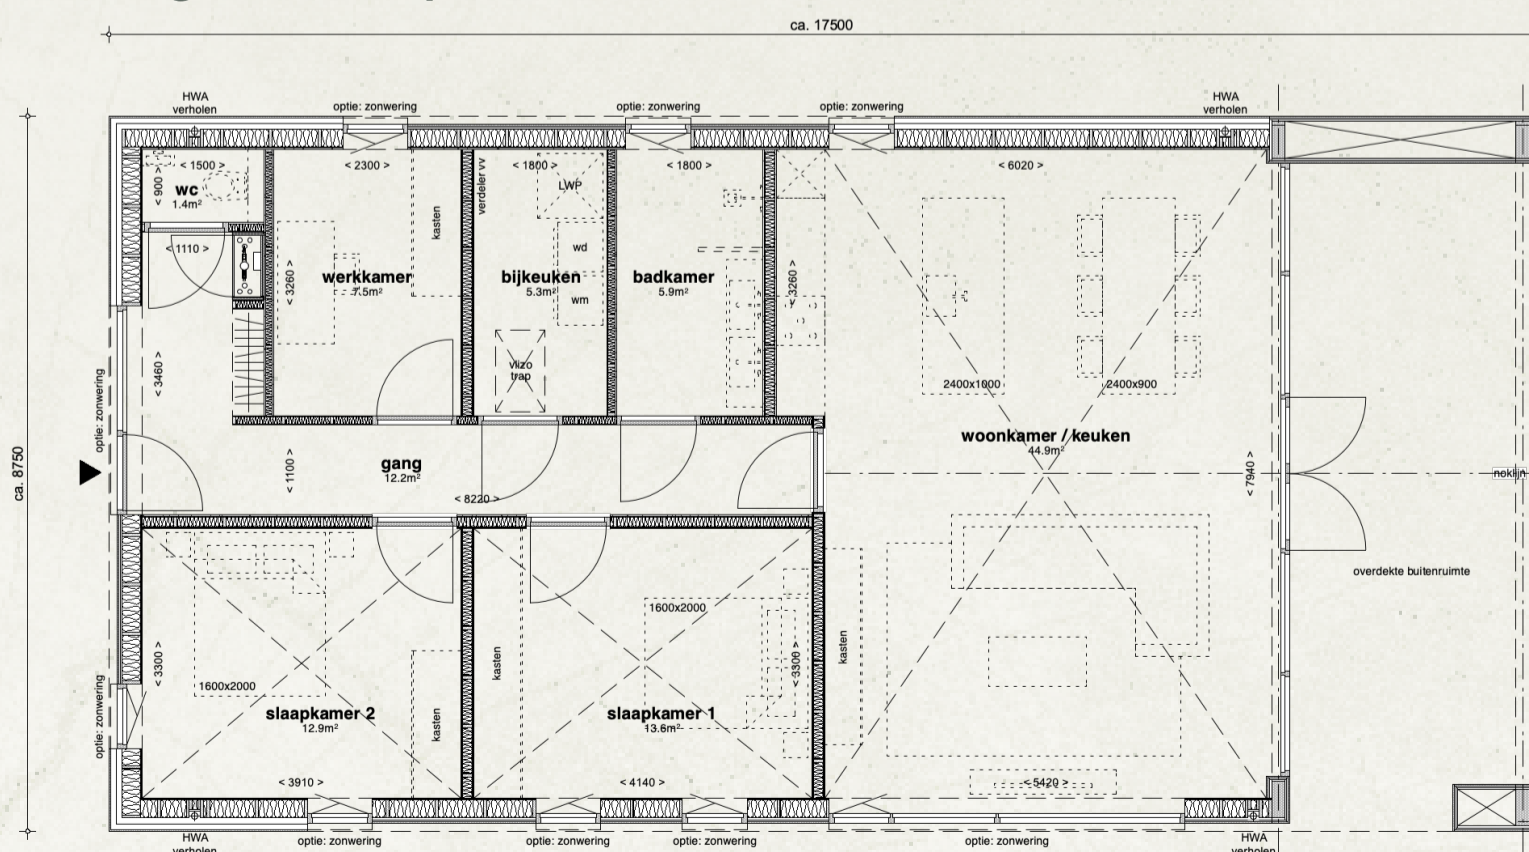

MIJN SCHUURWONING

— Lang Kelstrup XL

Het gehele woonprogramma is gelijkvloers, daarmee is de woning levensloopbestendig. Het voelt heel natuurlijk om de tuin en het groen te ervaren vanuit alle ruimtes in de woning! De woning heeft een ruime woonkamer met open keuken met vide: u kijkt hier tot de kap van de woning wat een heerlijk ruimtelijk gevoel geeft in combinatie met de grote glazen pui.

Daarnaast beschikt de woning over een ruime entree, drie slaap-/werkkamers, een badkamer, een separate toiletruimte en een bijkeuken. Een deel van de woning krijgt een ruime vloering voor extra bergruimte. Ondanks dat de hoogte hier beperkt is kunt u hier optioneel ook nog ruimte gebruiken voor een werkplek, of u kiest voor een slaatzolder bereikbaar vanuit de onder gelegen slaapkamer. De grote luifel vervolmaakt de woning, deze verlengt uw buitenseizoen. Van het vroege najaar tot het late najaar kunt u heerlijk en karaktervol genieten van het buitenleven.

Lang Kelstrup XL plattegrond begane grond

Lang Kelstrup XL plattegrond verdieping

Mijn Schuurwoning kan aangepast worden aan uw wensen. Wilt u een grotere woonkamer, een inloopkast, meer of juist minder ramen? Wilt u de woning meer biobased maken? Of heeft u andere wensen? Wij realiseren dit samen met u in een woning op maat!