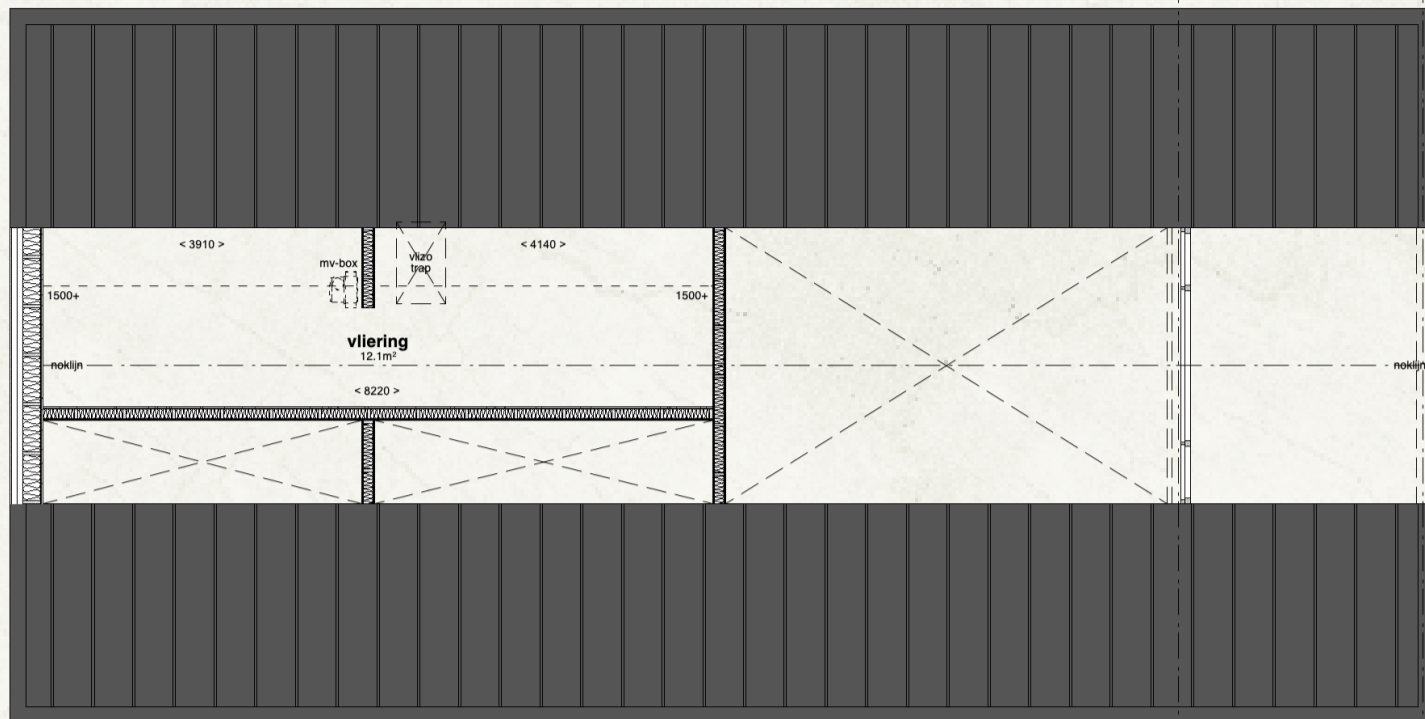

MIJN SCHUURWONING

— Lang Kelstrup XL

Het gehele woonprogramma is gelijkvloers, daarmee is de woning levensloopbestendig. Het voelt heel natuurlijk om de tuin en het groen te ervaren vanuit alle ruimtes in de woning! De woning heeft een ruime woonkamer met open keuken met vide: u kijkt hier tot de kap van de woning wat een heerlijk ruimtelijk gevoel geeft in combinatie met de grote glazen pui.

Daarnaast beschikt de woning over een ruime entree, drie slaap-/werkkamers, een badkamer, een separate toiletruimte en een bijkeuken. Een deel van de woning krijgt een ruime vloering voor extra bergruimte. Ondanks dat de hoogte hier beperkt is kunt u hier optioneel ook nog ruimte gebruiken voor een werkplek, of u kiest voor een slaatzolder bereikbaar vanuit de onder gelegen slaapkamer. De grote luifel vervolmaakt de woning, deze verlengt uw buitenseizoen. Van het vroege najaar tot het late najaar kunt u heerlijk en karaktervol genieten van het buitenleven.

Lang Kelstrup XL plattegrond begane grond

Lang Kelstrup XL plattegrond verdieping

Mijn Schuurwoning kan aangepast worden aan uw wensen. Wilt u een grotere woonkamer, een inloopkast, meer of juist minder ramen? Wilt u de woning meer biobased maken? Of heeft u andere wensen? Wij realiseren dit samen met u in een woning op maat!