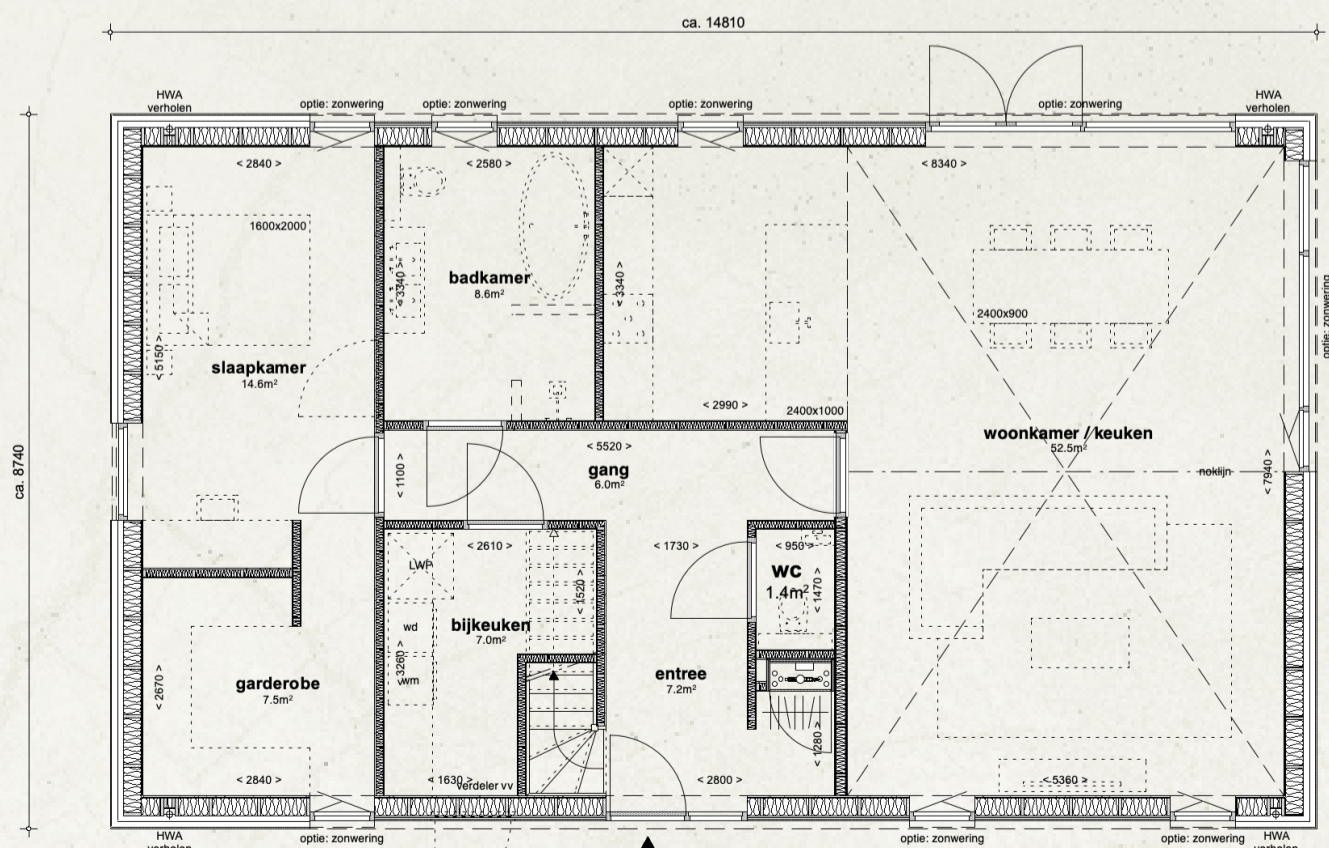

Bred Kelstrup XXL plattegrond begane grond